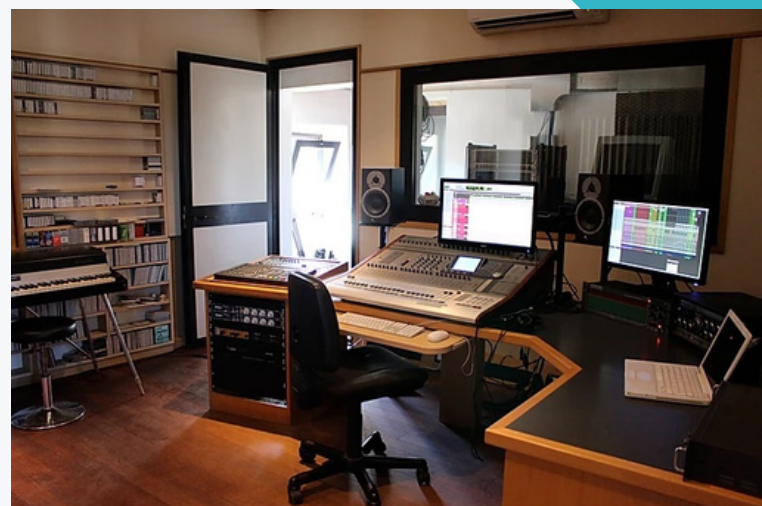

Studio di registrazione

Aperto a formazioni di ogni tipo, è predisposto per utilizzare come sala di ripresa anche l'antico granaio (Sala Polifunzionale). La straordinaria acustica naturale si presta per registrare grandi ensemble e gruppi che mirano all'interplay.

Sala Polifunzionale

Ricavata dall'antico granaio del X secolo, mantiene l'originale pavimentazione in cotto e le capriate in legno. La sala può ospitare differenti attività, quali corsi, workshop, mostre, conferenze, registrazioni audio, rappresentazioni teatrali e concerti. La sala misura 125 mq ed è allestito un tappeto danza di 6 m x 12 m.